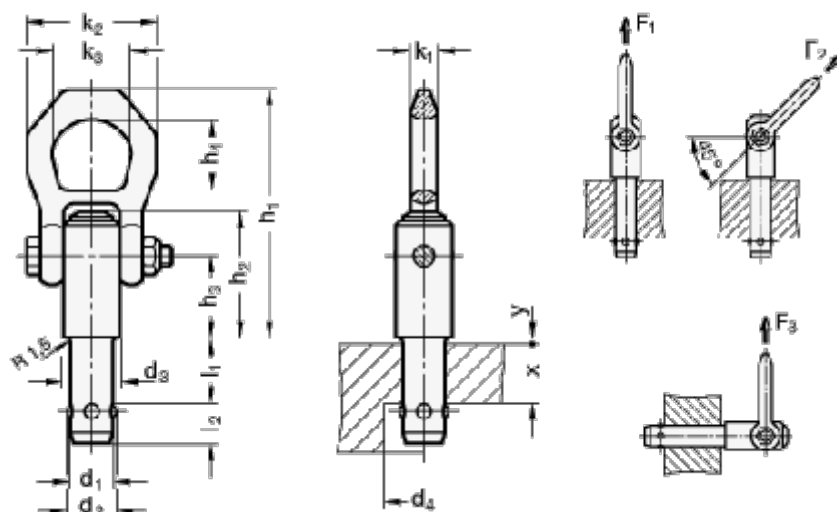

Varenummer: 2011301015ST
 Beskrivelse: E+G Løfte stift i stål,
 GN 1130-10-15-ST

Mål

d1	= 10	h4	= 27	y = 1.5
d2	= 11.7	l1	= 15	
d3	= 21.5	l2	= 10.199999999999999	
d4	= 12.2	k1	= 11	
F1/F2/F3 kraf i kN	= 2,7/2,4/2,1	k2	= 49	
h1	= 87.5	k3	= 30	
h2	= 38.5	Vægt (g)	= 234	
h3	= 25.7	x	= 5	